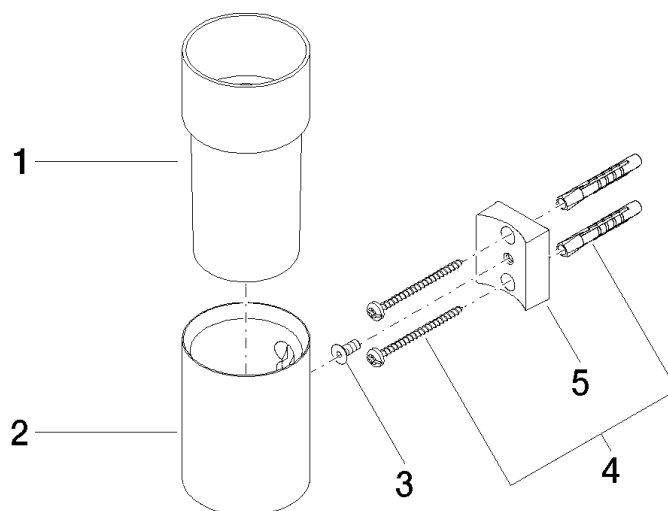

83 401 979

- coupe en cristal, mat
- largeur 60 mm
- hauteur 120 mm
- saillie 110 mm

S'adapte aux gammes suivantes : MADISON, MEM, TARA, CL.1, LISSÉ, VAIA, META, CYO

	Or clair brossé	83 401 979-27
	Chrome	83 401 979-00
	Platine brossé	83 401 979-06
	Platine	83 401 979-08
	Laiton (Or 23cts)	83 401 979-09
	Dark Chrome	83 401 979-19
	Or clair	83 401 979-26
	Laiton brossé (Or 23cts)	83 401 979-28
	Noir mat	83 401 979-33
	Bronze brossé	83 401 979-42
	Champagne brossé (Or 22cts)	83 401 979-46
	Champagne (Or 22cts)	83 401 979-47
	Chrome brossé	83 401 979-93
	Dark Platinum brossé	83 401 979-99

83 401 979

mm [inches]

83 401 979

Les pièces pour les autres finitions peuvent être trouvées ici : [Chrome](#)

### Liste des pièces de rechange

N°	Article Numéro	Désignation	Fréquence de montage	Délai de livraison
1	08 90 00 008 82	Verre -	1	2
2	08 17 97 569-27	patte de fixation	1	60
3	09 30 30 117 90	vis	1	2
4	05 30 31 025 00 90	set de fixation	1	2
5	08 10 10 530-27	patte de fixation	1	60