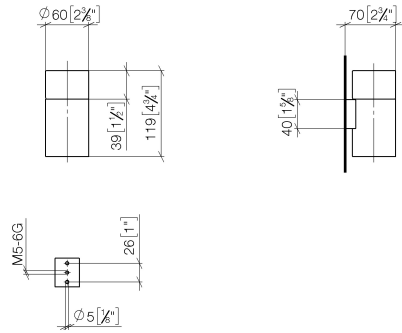

83 401 979

- coupe en cristal, mat
- largeur 60 mm
- hauteur 120 mm
- saillie 110 mm

S'adapte aux gammes suivantes : MADISON, MEM, TARA, CL.1, LISSÉ, VAIA, META, CYO

	Or clair brossé	83 401 979-27
	Chrome	83 401 979-00
	Platine brossé	83 401 979-06
	Platine	83 401 979-08
	Laiton (Or 23cts)	83 401 979-09
	Dark Chrome	83 401 979-19
	Or clair	83 401 979-26
	Laiton brossé (Or 23cts)	83 401 979-28
	Noir mat	83 401 979-33
	Bronze brossé	83 401 979-42
	Champagne brossé (Or 22cts)	83 401 979-46
	Champagne (Or 22cts)	83 401 979-47
	Chrome brossé	83 401 979-93
	Dark Platinum brossé	83 401 979-99

83 401 979

mm [inches]

83 401 979

Les pièces pour les autres finitions peuvent être trouvées ici : [Chrome](#)

### Liste des pièces de rechange

N°	Article Numéro	Désignation	Fréquence de montage	Délai de livraison
1	08 90 00 008 82	Verre -	1	2
2	08 17 97 569-27	patte de fixation	1	60
3	09 30 30 117 90	vis	1	2
4	05 30 31 025 00 90	set de fixation	1	2
5	08 10 10 530-27	patte de fixation	1	60